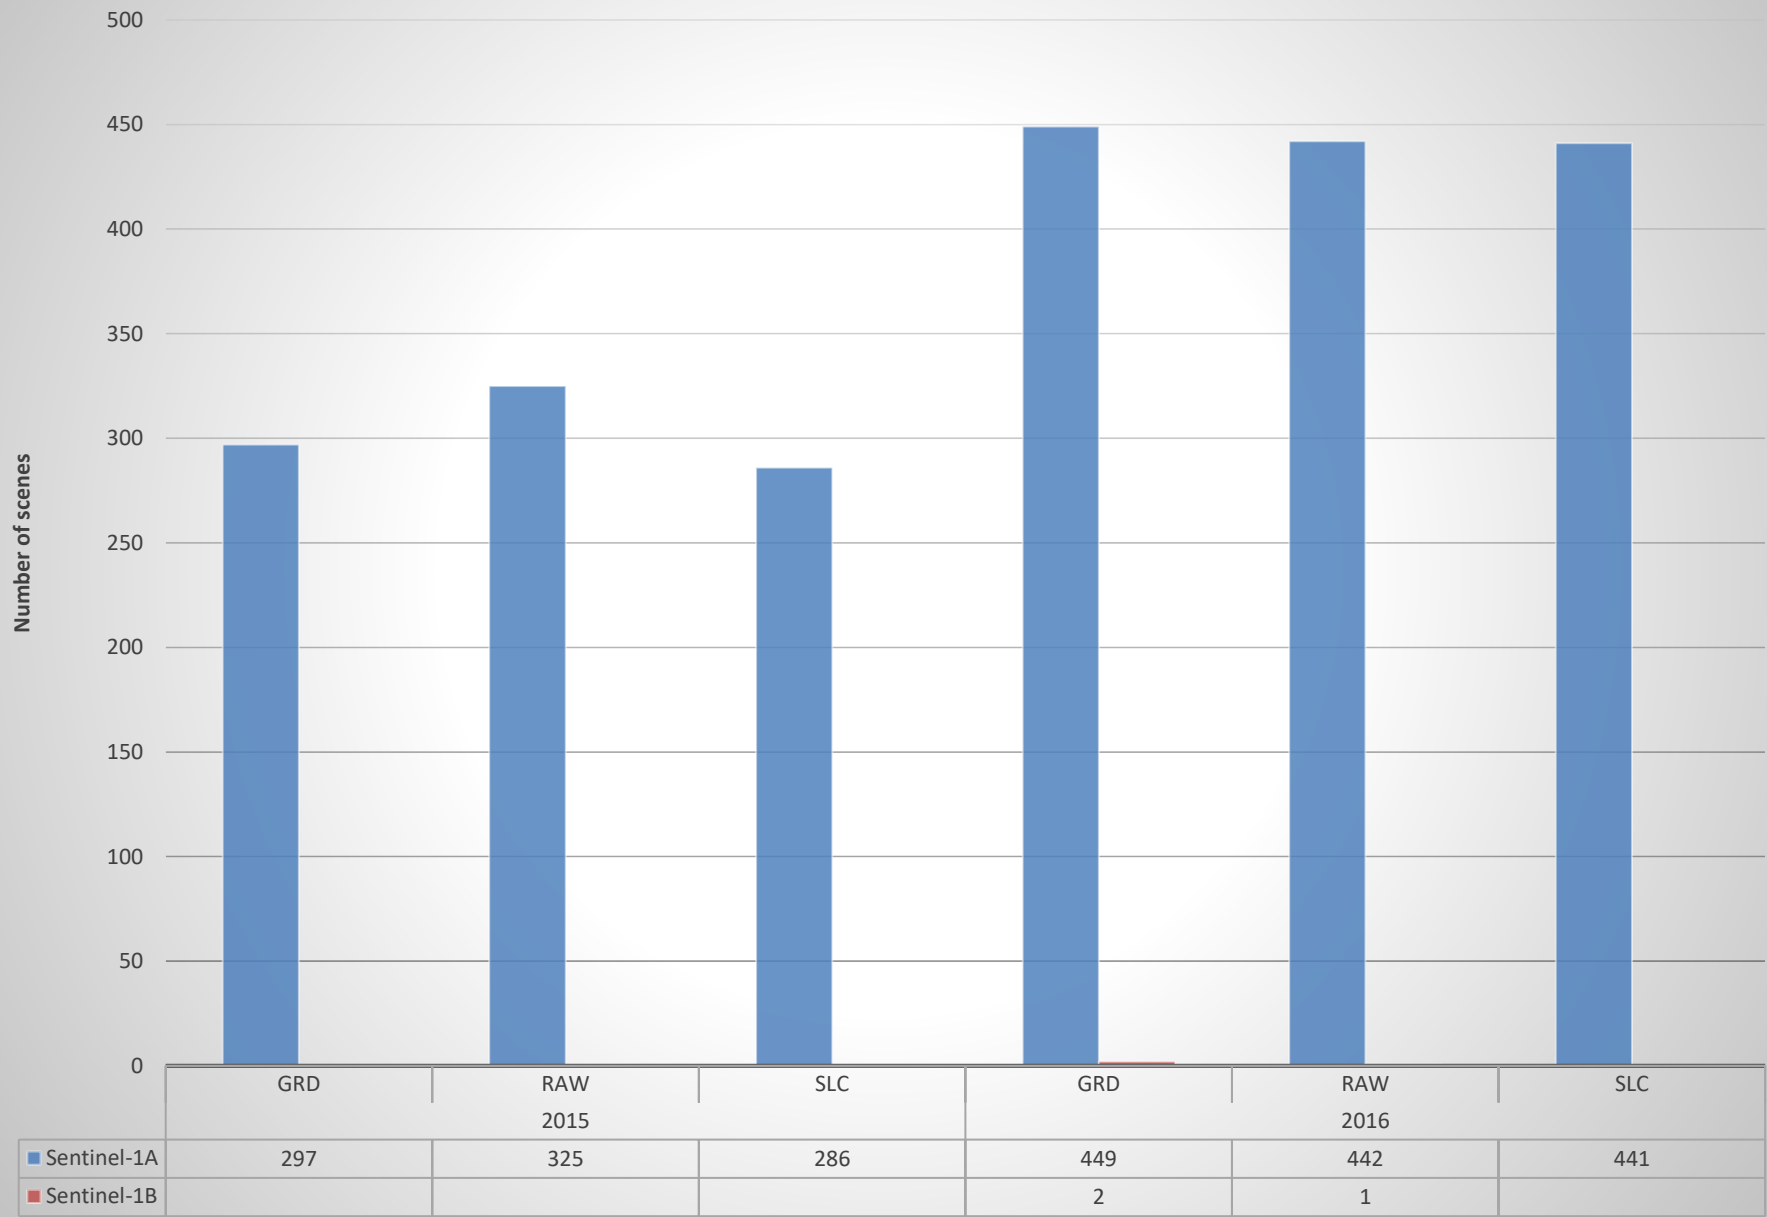

## Sentinel-1 Coverage of Cote d Ivoire

Count of Year		Mission		
Year	Processing Level	Sentinel-1A	Sentinel-1B	Grand Total
<b>2015</b>		<b>908</b>		<b>908</b>
	GRD	297		297
	RAW	325		325
	SLC	286		286
<b>2016</b>		<b>1332</b>	<b>3</b>	<b>1335</b>
	GRD	449	2	451
	RAW	442	1	443
	SLC	441		441
<b>Grand Total</b>		<b>2240</b>	<b>3</b>	<b>2243</b>